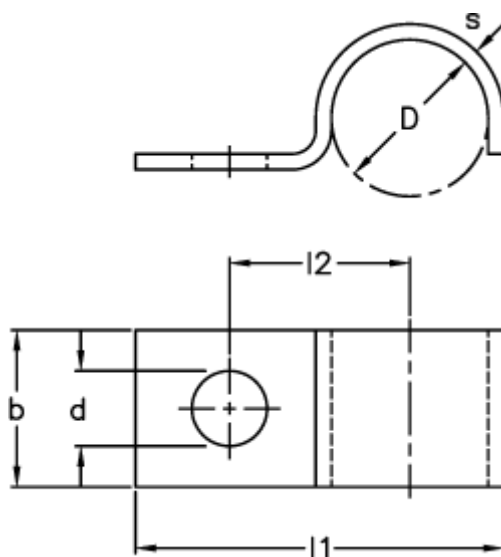

Varenummer: 025207000009  
Beskrivelse: Norma rørbøjle type 520  
BSN 9x20x2 W1

## Mål

$b = 20$

$D = 9$

$d = 7$

$l1 = 26.5$

$l2 = 17.0$

$s = 2$